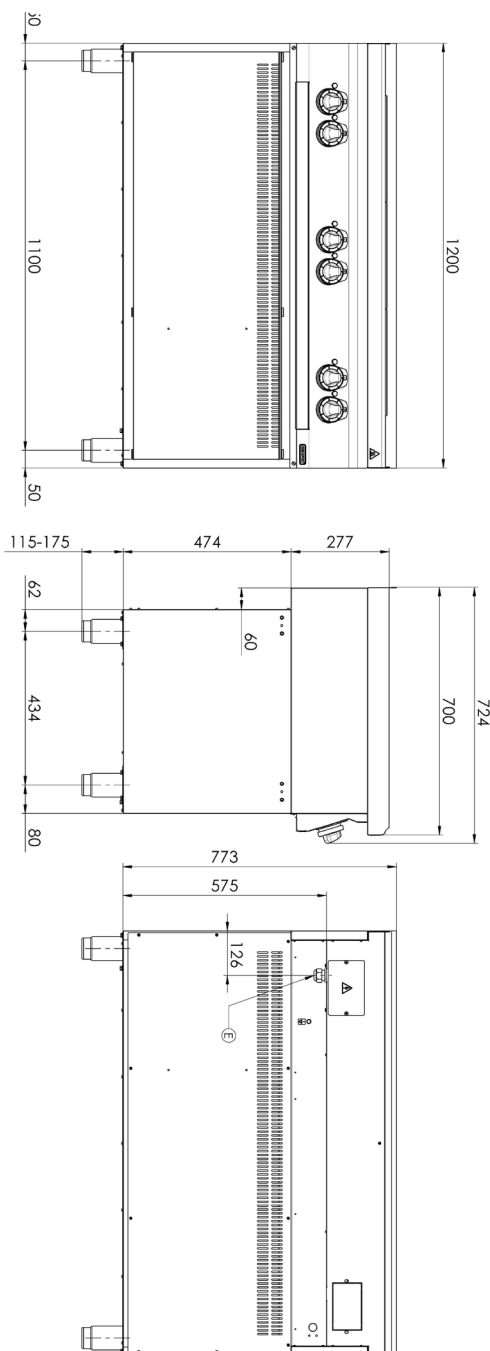

<b>Sap kód</b>	00014653	<b>Počet zón</b>	6
<b>Šířka netto [mm]</b>	1200	<b>Příkon zóny 1 [kW]</b>	2,5
<b>Hloubka netto [mm]</b>	700	<b>Příkon zóny 2 [kW]</b>	2,5
<b>Výška netto [mm]</b>	910	<b>Příkon zóny 3 [kW]</b>	2,5
<b>Hmotnost netto [kg]</b>	129.40	<b>Příkon zóny 4 [kW]</b>	2,5
<b>Příkon elektrický [kW]</b>	15.000	<b>Příkon zóny 5 [kW]</b>	2,5
<b>Napájení</b>	400 V / 3N - 50 Hz	<b>Příkon zóny 6 [kW]</b>	2,5

## Sporák elektrický s 6 tálovými plotnami s podstavbou

Model

Sap kód

00014653

SPL 70/120 E

Skupina artiklů

Sporáky

### Sporák elektrický s 6 tálovými plotnami s podstavbou

<b>Model</b>	<b>Sap kód</b>	00014653
SPL 70/120 E	<b>Skupina artiklů</b>	Sporáky

**1. Sap kód:**

00014653

**2. Šířka netto [mm]:**

1200

**3. Hloubka netto [mm]:**

700

**4. Výška netto [mm]:**

910

**5. Hmotnost netto [kg]:**

129,40

**6. Šířka brutto [mm]:**

1240

**7. Hloubka brutto [mm]:**